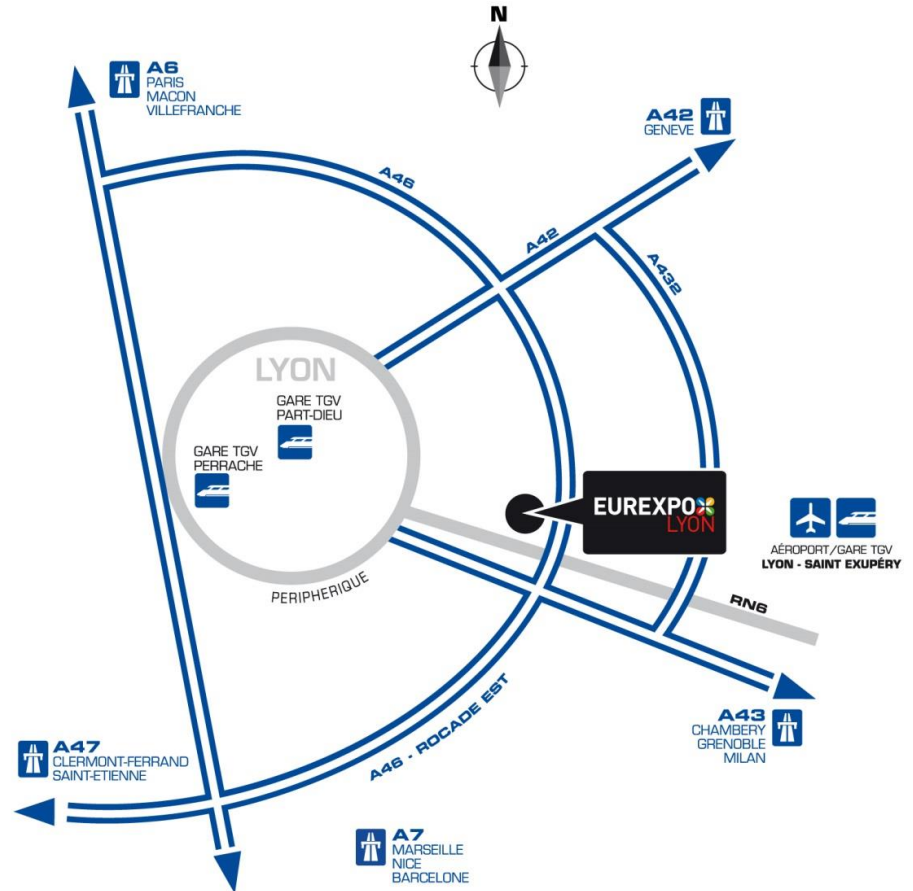

# Dates / Horaires / Lieu

DATES	HORAIRES	LIEU
11 au 14 Octobre 2018	10h – 18h tous les jours Nocturne le 12 Octobre de 18h à 21h	Parc des Expositions Eurexpo Boulevard de l'Europe, 69686 Chassieu Cedex

# Localisation

## □ En voiture

- **A proximité de l'A43 et de l'A46**, Eurexpo Lyon est au cœur du réseau autoroutier européen à 4h de Paris, 3h de Marseille, 1h30 de Genève, et 3h de Turin.
- **Très facilement accessible en voiture**, le parc d'exposition est à 20 minutes de l'aéroport international Lyon-Saint Exupéry et à 20 minutes du centre ville.
- Accès Visiteurs :
- Depuis Lyon : **Porte Ouest Visiteurs**  
A43, sortie Eurexpo  
Boulevard de l'Europe  
69680 Chassieu
- Depuis Paris/Genève : **Porte Nord Visiteurs**  
A46 (Rocade Est), sortie n°8 : Eurexpo Visiteurs  
Rue Marius Berliet  
69680 Chassieu

## □ En transport en commun

- **Tramway T5 et Ligne 100 "Direct Eurexpo" en circulation uniquement en période de salon.**  
Tarif urbain sur tout le trajet
- **De la Gare TGV de la Part-Dieu** (sortie Alpes) : 30 minutes  
Tramway T3 jusqu'à Vaulx-en-Velin La Soie puis Navettes Direct Eurexpo (Ligne 100)
- **De Lyon Centre** : 30 minutes  
Métro D jusqu'à Grange Blanche + Tram T5 jusqu'à Eurexpo
- **De la Gare TGV de Perrache** : 40 minutes  
Tram T2 jusqu'à Grange Blanche + Tram T5 jusqu'à Eurexpo
- **De la Gare TGV et de l'Aéroport Lyon-Saint Exupery** : 35 minutes  
Rhônexpress jusqu'à Vaulx-en-Velin La Soie puis Navettes Direct Eurexpo (Ligne 100).